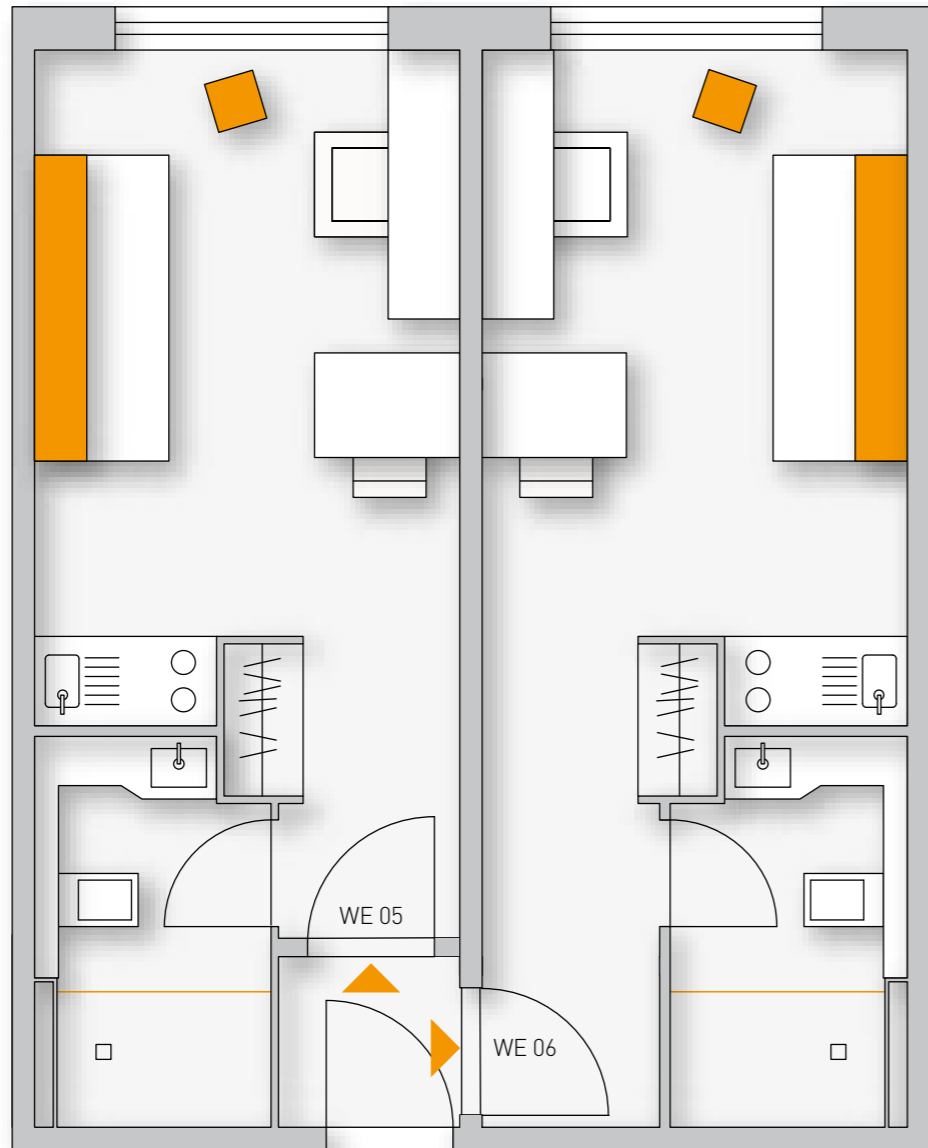

APARTMENTS

BEISPIEL: 1-ZIMMER- APARTMENT

WE 05	EG
Zimmer	15,15 qm
Bad	3,93 qm
Vorflur (50%)	0,73 qm
Gesamt	19,81 qm

WE 06	EG
Zimmer	16,50 qm
Bad	3,93 qm
Vorflur (50%)	0,73 qm
Gesamt	21,16 qm

Im **T1** gibt es 296 Ein-Zimmer-Apartments. Bestehend aus einem Wohnraum mit Pantry-Küche und Schlafsofa sowie einem Bad. Die Ein-Zimmer-Apartments sind jeweils paarweise mit einem kleinen Flur verbunden, sodass diese auf Wunsch problemlos zusammengelegt werden können.

BEISPIEL: 2-ZIMMER- APARTMENT

WE 18	EG
Zimmer 1	20,83 qm
Zimmer 2	14,70 qm
Bad	3,87 qm
Flur	3,60 qm
Gesamt	43,00 qm

Insgesamt 20 Zwei-Zimmer-Apartments können im **T1** angeboten werden. Bestehend aus einem Wohnraum mit Küche und Esstisch sowie einem Schlafraum mit Doppelbett, einem Bad und Flur, bietet diese schicke Wohneinheit Platz für befreundete Studenten und Paare.