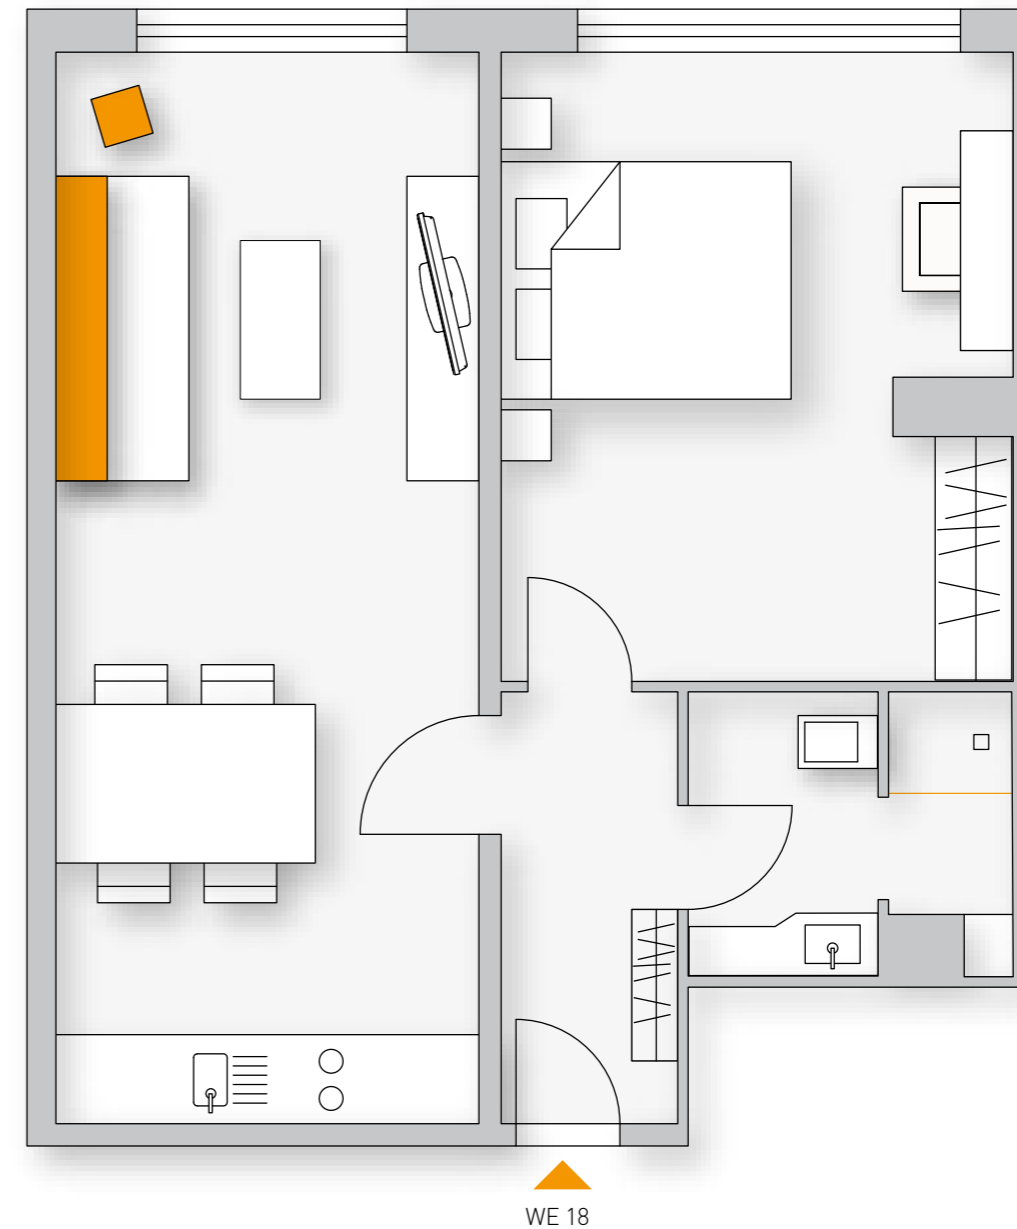

APARTMENTS

BEISPIEL: 1-ZIMMER- APARTMENT

WE 05	EG
Zimmer	15,15 qm
Bad	3,93 qm
Vorflur (50%)	0,73 qm
Gesamt	19,81 qm

WE 06	EG
Zimmer	16,50 qm
Bad	3,93 qm
Vorflur (50%)	0,73 qm
Gesamt	21,16 qm

Im **T1** gibt es 296 Ein-Zimmer-Apartments. Bestehend aus einem Wohnraum mit Pantry-Küche und Schlafsofa sowie einem Bad. Die Ein-Zimmer-Apartments sind jeweils paarweise mit einem kleinen Flur verbunden, sodass diese auf Wunsch problemlos zusammengelegt werden können.

BEISPIEL: 2-ZIMMER- APARTMENT

WE 18	EG
Zimmer 1	20,83 qm
Zimmer 2	14,70 qm
Bad	3,87 qm
Flur	3,60 qm
Gesamt	43,00 qm

Insgesamt 20 Zwei-Zimmer-Apartments können im **T1** angeboten werden. Bestehend aus einem Wohnraum mit Küche und Esstisch sowie einem Schlafraum mit Doppelbett, einem Bad und Flur, bietet diese schicke Wohneinheit Platz für befreundete Studenten und Paare.